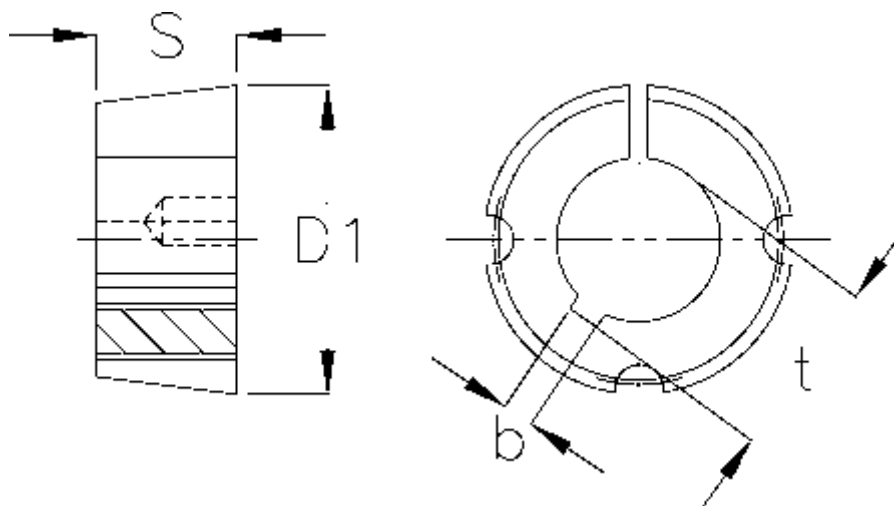

Varenummer: 6160401008025
Beskrivelse: Taperbøsning 1008 boring $\varnothing 25$ mm

Mål

b	= 8
Boring	= 25
Bøsningstype	= 1008
D1	= 35
Overførsel moment	= 136
S	= 22,3
Skruestørrelse	= 1/4 x 1/2"
t	= 26.3